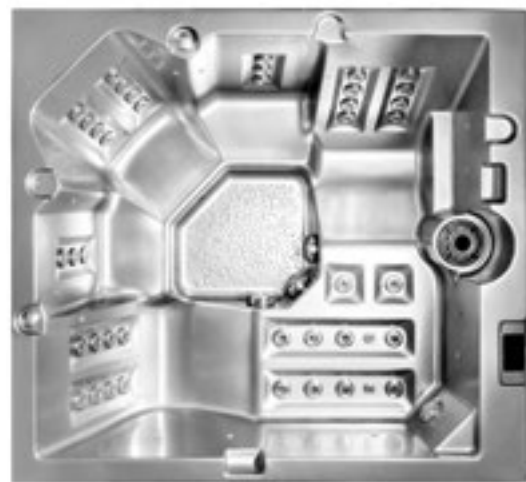

NICOL

Perfektní řešení míst
k sezení i ležení.

Skvělá vířivka v moderním designu s rovnými liniemi. Již v základní výbavě poskytuje veškerý komfort až pěti relaxujícím osobám. Je vhodná jak na zahradu, tak do interiéru.

PARAMETRY

Rozměr:	2100 x 1900 x 840 mm
Počet míst:	5
Počet trysek:	až 55
Objem vody:	1100 l
Hmotnost:	300 kg
Masážní čerpadla:	2 x 3 HPS